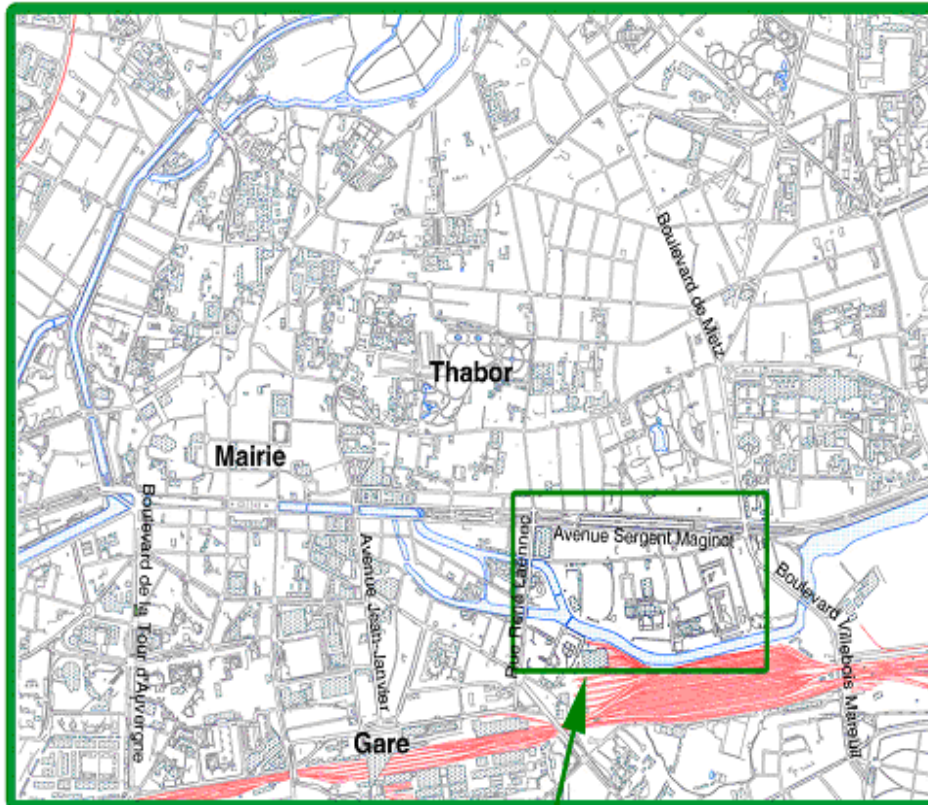

LOCALISATION DE L'ESPACE DES 2 RIVES

ZOOM

RENNES PÔLE ASSOCIATION

Parking souterrain de 70 places
Libre accès au moment
de la mise à disposition de la salle